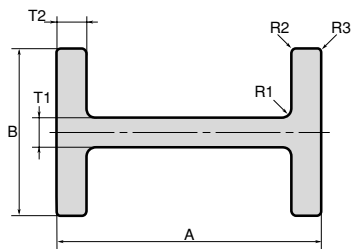

I・H型

製作区分	型番	形状寸法 (mm)							断面積 (mm²)	単重 (kg / m)	材質区分			
		A	B	T 1	T 2	R 1	R 2	R 3			I	II	III	IV
N	S 97209	150	100	5	5	7	1	1	1,740	4.698		○	○	○
N	S 97225	150	100	5	7	8	0.5	0.5	2,135	5.765		○	○	○
N	S 97322	150	100	6	8	8	-	-	2,459	6.639		○	○	○
N	Y 90015	150	100	8	6	10	1	1	2,388	6.448		○	○	○
N	S 02650	150	125	10	10	10	2.5	-	3,881	10.479		○	○	○
N	S 97310	150	150	7	10	7	3.5	-	3,942	10.643		○	○	○
N	S 97713	160	160	10	10	10	-	-	4,686	12.652		○		
N	Y 90016	170	100	10	20	15	2	2	5,486	14.813			○	○
K	S 97701	200	90	9	13.5	9	4.5	-	4,039	10.905		○	○	○
K	S 97309	200	100	6	6	-	-	-	2,328	6.286		○	○	○
K	S 97706	200	125	12	12	12	-	-	5,236	14.137		○	○	○
K	S 97708	200	150	14	17	6	3	3	7,439	20.085		○	○	○
N.K	S 97601	200	200	8	12	15	6	-	6,370	17.199		○	○	○
N	Y 90013	225	100	12	18	7	2	2	5,903	15.938			○	○
K	S 00047	250	200	10	15	18	-	-	8,478	22.891		○	○	○
K	S 97712	250	201.25	10	10	18	-	-	6,604	17.831		○	○	○
N	Y 90019	125	125	8	8	8	4	0.5	2,913	7.749			○	
N	Y 90031	125	75	6	8	6	1	1	1,883	5.009			○	
N	Y 90032	150	75	6	8	6	1	1	2,033	5.408			○	
N	Y 90037	200	120	10	15	5	1	1	5,320	14.363		○		
N	Y 90038	200	120	6	6	5	-	-	2,590	6.992		○		
N	Y 90014	300	100	10	12	7	2	2	5,195	14.027			○	○